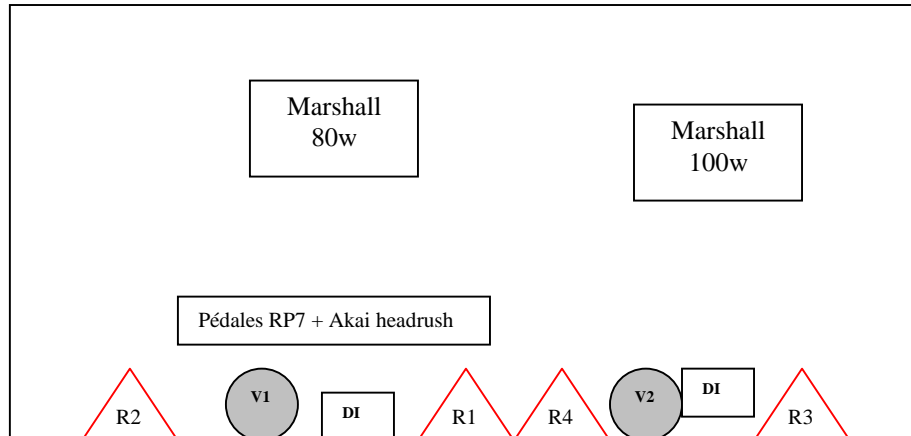

## Plan de scène

### VISUEL :

- **lights** : codes couleur >>> rouge, dégradés de bleu, violet.

---

**Contact** : mobile : 06 32 03 99 81 (michel m.)

mail: [info@greed-recordings.com](mailto:info@greed-recordings.com)

**greed recordings**